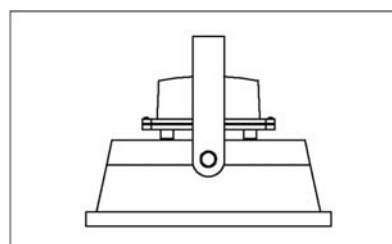

Im Lieferumfang bereits enthalten:

- Haltebügel zur Decken- Wand- oder Bodenmontage

Bezeichnung	Art.Nr. warmweiss	Art.Nr. kaltweiss
LED Flood Light FL225 20W	FL225.AC.20.3	FL225.AC.20.5
LED Flood Light FL225 30W	FL225.AC.30.3	FL225.AC.30.5

Technische- und Sortimentsänderungen vorbehalten.
Diese Daten wurden mit größter Sorgfalt erstellt.
Alle Angaben erfolgen jedoch ohne Gewähr.