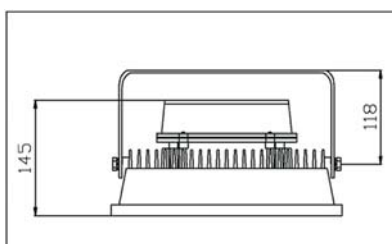

LED Flood Light Serie 225 - 120°

Wartungsfreie, staub- und strahlwasserdichte LED-Leuchte für den Innen- und Außenbereich.

Einsatzbereich:

Werbetafeln, Hofeinfahrten, Fassaden- und Objektbeleuchtung, Katastrophenschutz.
Alle Bereiche, die eine flächige Grundausleuchtung erfordern.

Im Lieferumfang bereits enthalten:

- Haltebügel zur Decken- Wand- oder Bodenmontage

Bezeichnung	Art.Nr. warmweiss	Art.Nr. kaltweiss
LED Flood Light FL225 20W	FL225.AC.20.3	FL225.AC.20.5
LED Flood Light FL225 30W	FL225.AC.30.3	FL225.AC.30.5