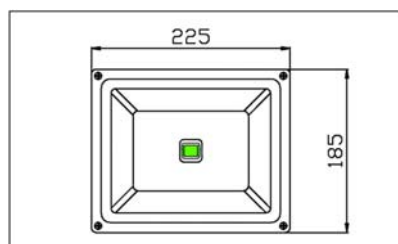

Im Lieferumfang bereits enthalten:

- Haltebügel zur Decken- Wand- oder Bodenmontage

Bezeichnung	Art.Nr. warmweiss	Art.Nr. kaltweiss
LED Flood Light FL225 20W	FL225.AC.20.3	FL225.AC.20.5
LED Flood Light FL225 30W	FL225.AC.30.3	FL225.AC.30.5

Technische- und Sortimentsänderungen vorbehalten.
Diese Daten wurden mit größter Sorgfalt erstellt.
Alle Angaben erfolgen jedoch ohne Gewähr.