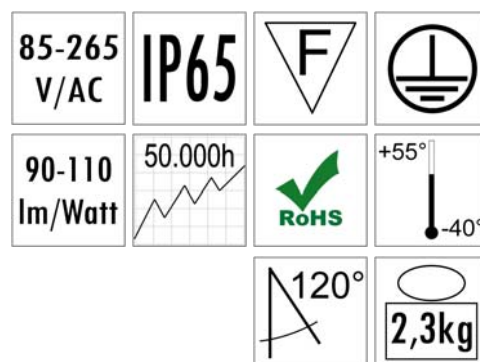

Vorteile

- voller Lichtstrom steht sofort zur Verfügung
- minimale Temperaturentwicklung
- extrem schaltfest (>1 Mio)
- wartungsfrei
- breiter Temperatur-Einsatzbereich: -40°C bis +55°C
- keine UV/IR-Strahlung