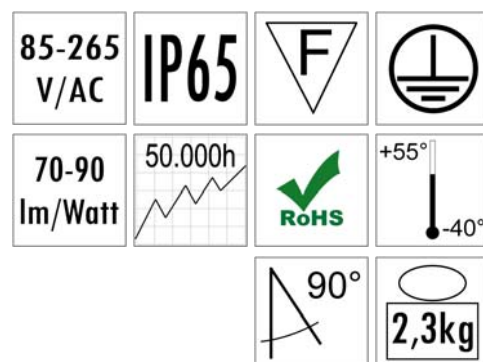

Vorteile

- voller Lichtstrom steht sofort zur Verfügung
- minimale Temperaturentwicklung
- extrem schaltfest (>1 Mio)
- wartungsfrei
- breiter Temperatur-Einsatzbereich: -40°C bis +55°C
- keine UV/IR-Strahlung