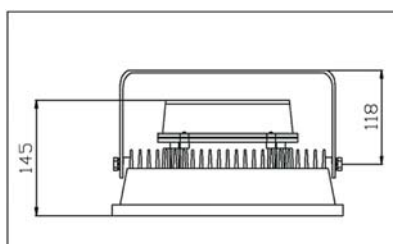

### Im Lieferumfang bereits enthalten:

- Haltebügel zur Decken- Wand- oder Bodenmontage

Bezeichnung	Art.Nr. warmweiss	Art.Nr. kaltweiss
LED Flood Light SL225 20W	SL225.AC.20.3	SL225.AC.20.5
LED Flood Light SL225 30W	SL225.AC.30.3	SL225.AC.30.5