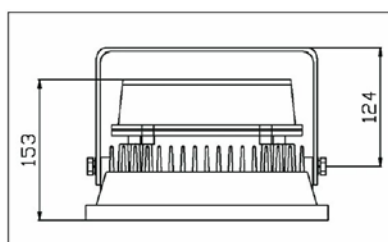

### Im Lieferumfang bereits enthalten:

- Haltebügel zur Decken- Wand- oder Bodenmontage

Bezeichnung	Art.Nr. warmweiss	Art.Nr. kaltweiss
LED Flood Light FL290 40W	FL290.AC.40.3	FL290.AC.40.5
LED Flood Light FL290 50W	FL290.AC.50.3	FL290.AC.50.5